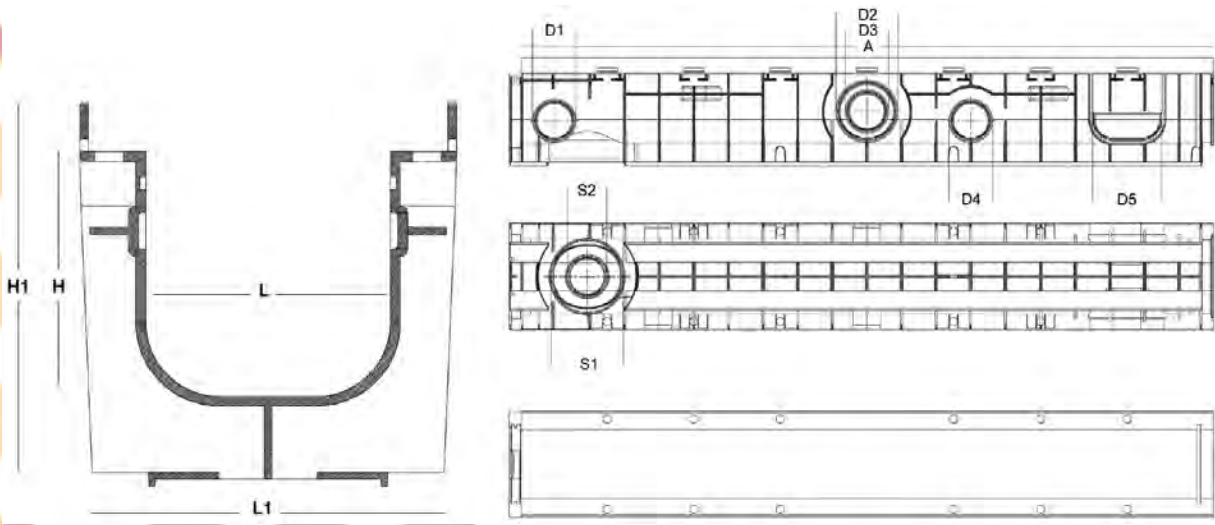

CABLE TROUGHS

The details that make the difference...

A modern alternative to concrete cable troughs

Utilise SABdrain's lightweight polypropylene channels as apart of your cable management system.

Available to be supplied with or without edges and optional lids.

SABdrain Channel												
CODE	L	H	L1	H1	D1	D2	D3	D4	D5	S1	S2	A
DRCH10050	100	50	150	100	40	-	-	40	100	110	63	1000
DRCH100100	100	100	150	150	63	90	63	63	100	110	63	1000
DRCH100150	100	150	150	200	63	110	63	110	100	110	63	1000
DRCH150100	150	100	200	150	63	90	63	63	150	110	63	1000
DRCH150150	150	150	200	200	63	110	63	110	150	110	63	1000
DRCH200100	200	100	250	150	63	90	63	63	200	160	110	1000
DRCH200150	200	150	250	200	63	110	63	90	200	160	110	1000
DRCH200200	200	200	250	250	63	160	110	90	200	160	110	1000
DRCH200250	200	250	250	300	63	160	110	90	200	160	110	1000
DRCH200300	200	300	250	350	63	160	110	90	200	160	110	1000

SABdrain Grande Channel										
CODE	L	H	L1	H1	S1	S2	S3	S4	S5	A
DRCH300200	300	200	390	260	160	200	-	-	-	500
DRCH300300	300	300	390	360	160	200	-	-	-	500
DRCH500500	500	500	590	560	160	200	250	315	400	500