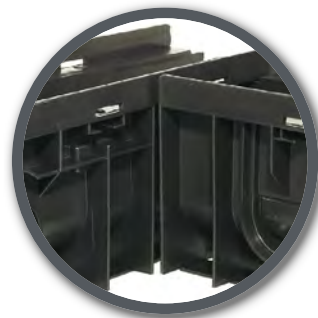

CABLE TROUGHS

The details that make the difference...

A modern alternative to concrete cable troughs

Utilise SABdrain's lightweight polypropylene channels as apart of your cable management system.

Available to be supplied with or without edges and optional lids.

SABdrain Channel												
CODE	L	H	L1	H1	D1	D2	D3	D4	D5	S1	S2	A
DRCH10050	100	50	150	100	40	-	-	40	100	110	63	1000
DRCH100100	100	100	150	150	63	90	63	63	100	110	63	1000
DRCH100150	100	150	150	200	63	110	63	110	100	110	63	1000
DRCH150100	150	100	200	150	63	90	63	63	150	110	63	1000
DRCH150150	150	150	200	200	63	110	63	110	150	110	63	1000
DRCH200100	200	100	250	150	63	90	63	63	200	160	110	1000
DRCH200150	200	150	250	200	63	110	63	90	200	160	110	1000
DRCH200200	200	200	250	250	63	160	110	90	200	160	110	1000
DRCH200250	200	250	250	300	63	160	110	90	200	160	110	1000
DRCH200300	200	300	250	350	63	160	110	90	200	160	110	1000

SABdrain Grande Channel										
CODE	L	H	L1	H1	S1	S2	S3	S4	S5	A
DRCH300200	300	200	390	260	160	200	-	-	-	500
DRCH300300	300	300	390	360	160	200	-	-	-	500
DRCH500500	500	500	590	560	160	200	250	315	400	500