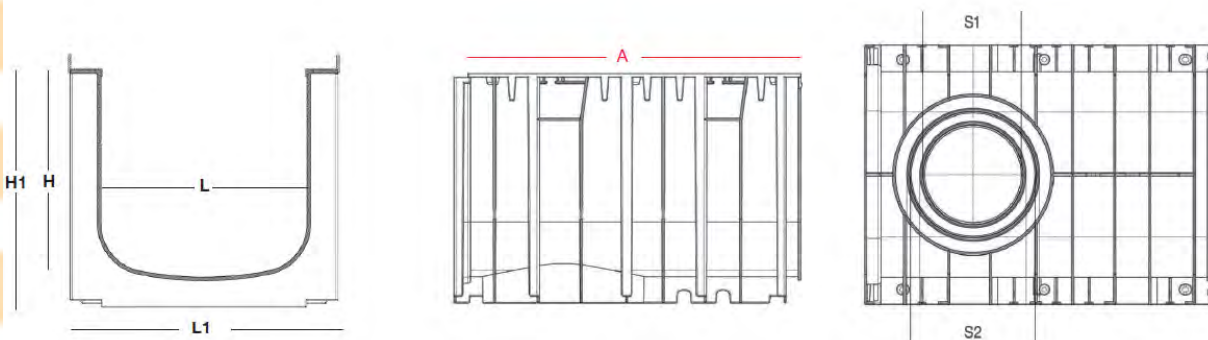

CABLE TROUGHS

The details that make the difference...

A modern alternative to concrete cable troughs

Utilise SABdrain's lightweight polypropylene channels as apart of your cable management system.

Available to be supplied with or without edges and optional lids.

SABdrain Channel												
CODE	L	H	L1	H1	D1	D2	D3	D4	D5	S1	S2	A
DRCH10050	100	50	150	100	40	-	-	40	100	110	63	1000
DRCH100100	100	100	150	150	63	90	63	63	100	110	63	1000
DRCH100150	100	150	150	200	63	110	63	110	100	110	63	1000
DRCH150100	150	100	200	150	63	90	63	63	150	110	63	1000
DRCH150150	150	150	200	200	63	110	63	110	150	110	63	1000
DRCH200100	200	100	250	150	63	90	63	63	200	160	110	1000
DRCH200150	200	150	250	200	63	110	63	90	200	160	110	1000
DRCH200200	200	200	250	250	63	160	110	90	200	160	110	1000
DRCH200250	200	250	250	300	63	160	110	90	200	160	110	1000
DRCH200300	200	300	250	350	63	160	110	90	200	160	110	1000

SABdrain Grande Channel										
CODE	L	H	L1	H1	S1	S2	S3	S4	S5	A
DRCH300200	300	200	390	260	160	200	-	-	-	500
DRCH300300	300	300	390	360	160	200	-	-	-	500
DRCH500500	500	500	590	560	160	200	250	315	400	500