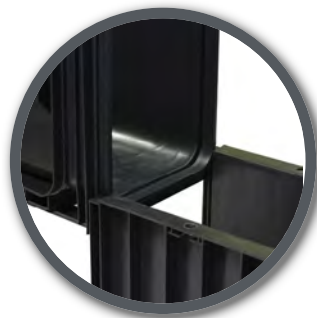

CABLE TROUGHS

The details that make the difference...

A modern alternative to concrete cable troughs

Utilise SABdrain's lightweight polypropylene channels as apart of your cable management system.

Available to be supplied with or without edges and optional lids.

SABdrain Channel												
CODE	L	H	L1	H1	D1	D2	D3	D4	D5	S1	S2	A
DRCH10050	100	50	150	100	40	-	-	40	100	110	63	1000
DRCH100100	100	100	150	150	63	90	63	63	100	110	63	1000
DRCH100150	100	150	150	200	63	110	63	110	100	110	63	1000
DRCH150100	150	100	200	150	63	90	63	63	150	110	63	1000
DRCH150150	150	150	200	200	63	110	63	110	150	110	63	1000
DRCH200100	200	100	250	150	63	90	63	63	200	160	110	1000
DRCH200150	200	150	250	200	63	110	63	90	200	160	110	1000
DRCH200200	200	200	250	250	63	160	110	90	200	160	110	1000
DRCH200250	200	250	250	300	63	160	110	90	200	160	110	1000
DRCH200300	200	300	250	350	63	160	110	90	200	160	110	1000

SABdrain Grande Channel										
CODE	L	H	L1	H1	S1	S2	S3	S4	S5	A
DRCH300200	300	200	390	260	160	200	-	-	-	500
DRCH300300	300	300	390	360	160	200	-	-	-	500
DRCH500500	500	500	590	560	160	200	250	315	400	500